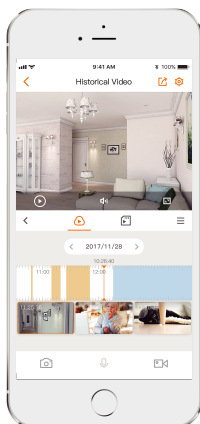

Seguimiento Inteligente
Rastrea automáticamente objetos en movimiento

Conexión Wi-Fi 6

2,4G: 802.11 b/g/n/ax 5G: 802.11a/n/ac/ax Compatible con Wi-Fi 6

PoE

Admite conexión PoE

Mantente cerca de lo que te importa